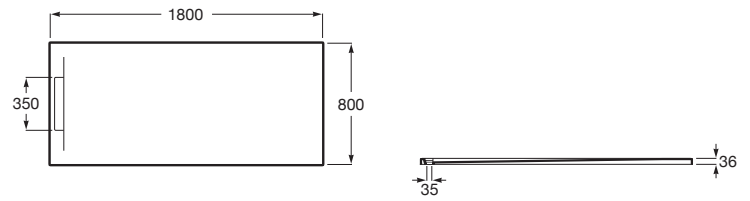

PYROS

Plato de ducha extraplano de STONEX®

MEDIDAS

Longitud	1800 mm
Anchura	800 mm
Altura	36 mm

COLORES Y ACABADOS

PVPR (IVA INCLUIDO)

692,12 €

DIBUJOS TÉCNICOS

Cortable

Desagüe incluido

FeaturedMaterial: Stonex®

Forma: Rectangular

Material: STONEX®

Profundidad: Extraplano (menos de 45 mm)

Tipo de fondo antideslizante: Integrado

Tipo de instalación: Empotrado / Nicho